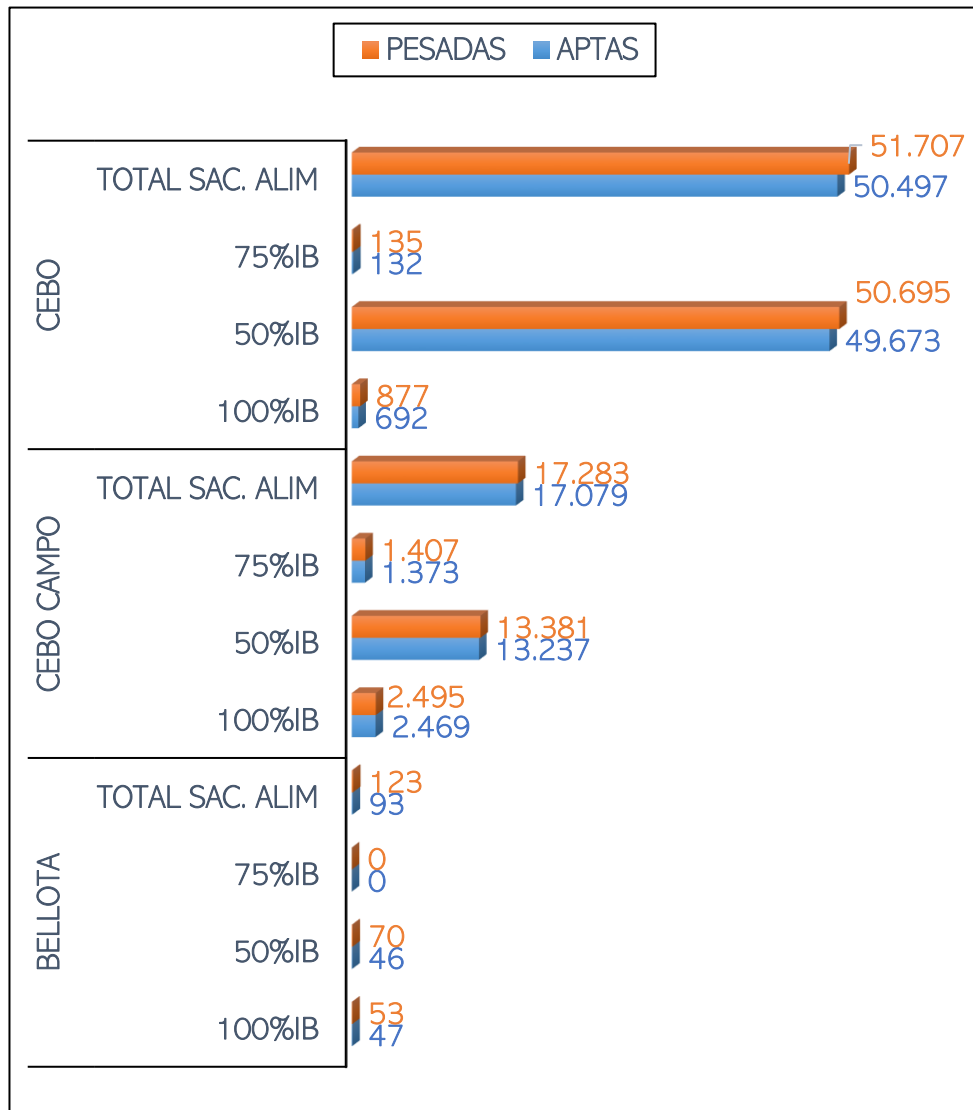

SACRIFICIOS Y CANALES APTAS. ALIMENTACIÓN Y TIPO GENÉTICO
 SEMANA 13-03 A 19-03-2023

TOTAL SACRIFICIOS SEMANA: 69.113

PESO MEDIO (Kg.) DE CANALES APTAS POR ALIMENTACIÓN Y TIPO GENÉTICO
 Y PMCA / ALIMENTACIÓN

PMCA: PESO MEDIO CANAL APTA