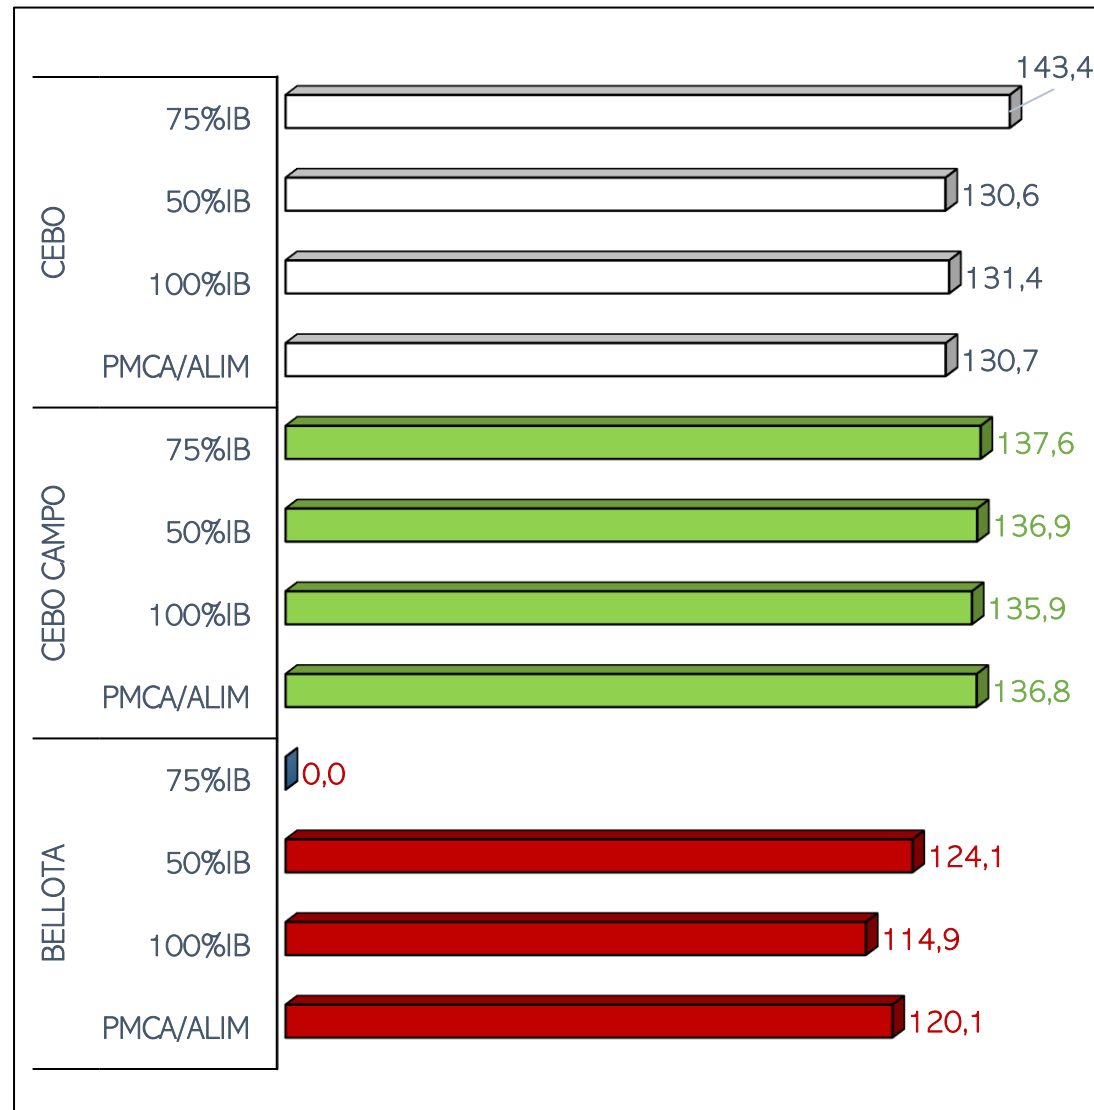

SACRIFICIOS Y CANALES APTAS. ALIMENTACIÓN Y TIPO GENÉTICO
 SEMANA 13-03 A 19-03-2023

TOTAL SACRIFICIOS SEMANA: 69.113

PESO MEDIO (Kg.) DE CANALES APTAS POR ALIMENTACIÓN Y TIPO GENÉTICO
 Y PMCA / ALIMENTACIÓN

PMCA: PESO MEDIO CANAL APTA